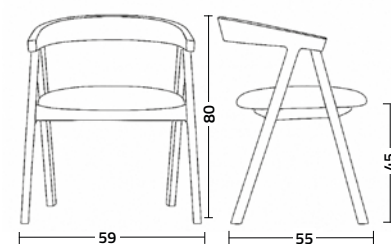

Sonora

design: Toshidesign - 2025

art. 1440

struttura - frame - structure

ROV | rovere - oak - chêne

smoke
smoke
0002 smoke

nero assoluto
absolute black
9005 noir absolu

seduta - seat - assise